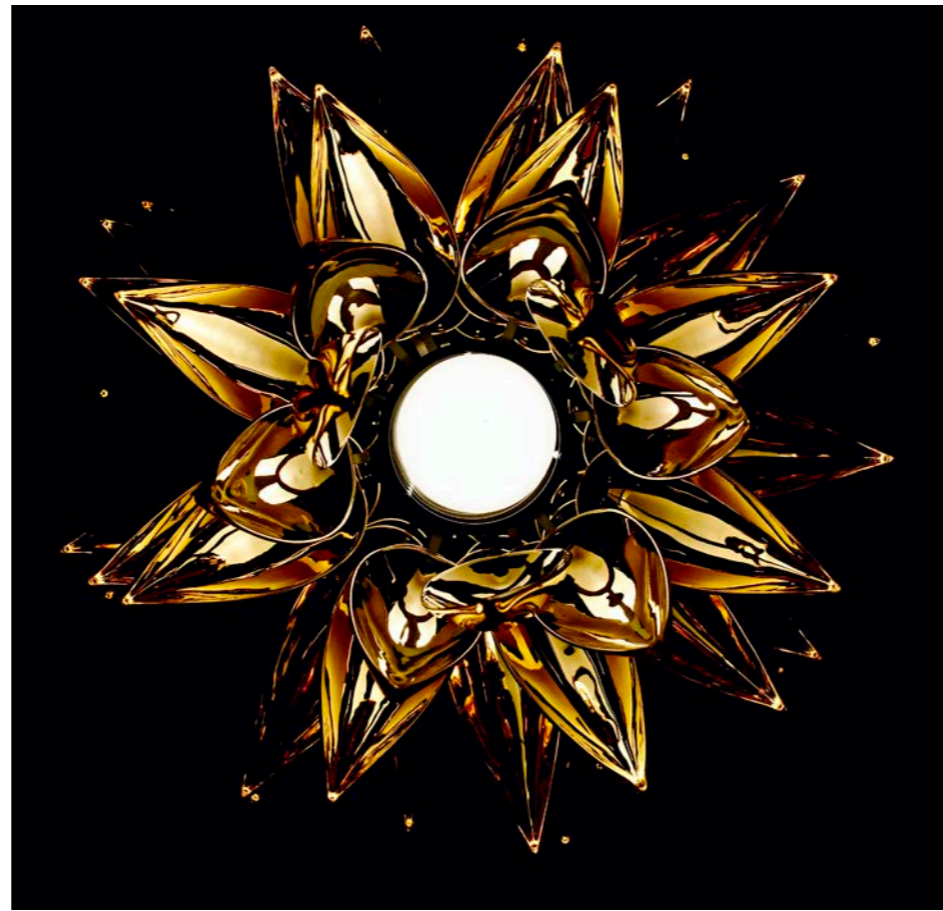

White Flax

Cymbidium Chandelier

Aloe Bud Sconce / Wall

Aloe Bud & Multi & Blossom Table

Phalaenopsis Table Vase

Cymbidium Ming Table Vase

Cymbidium Floor Vase

Cymbidium Glass Tube